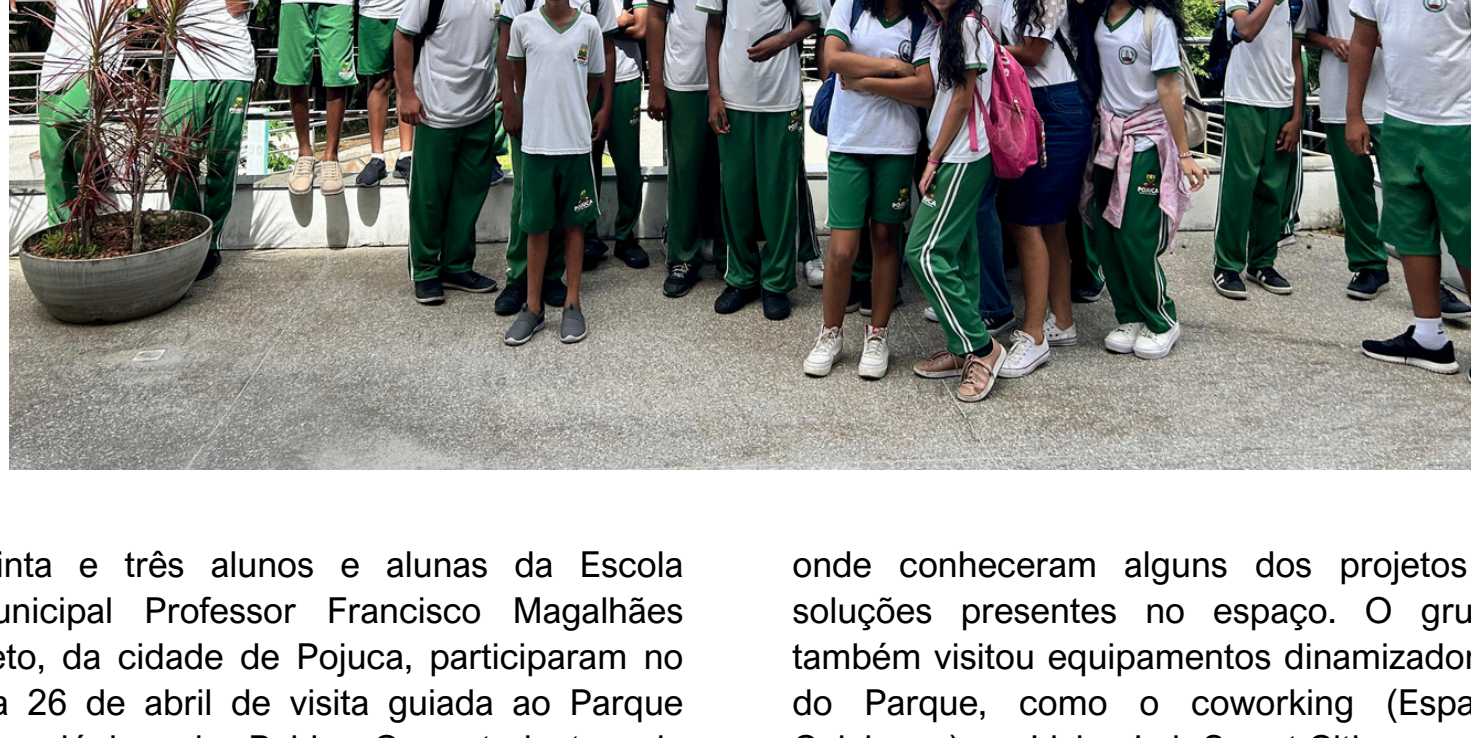

PARTICIPAÇÃO DA AEPTCEBA NO FINEP ORIENTA

Integrantes da gestão da AEPTCEBA participaram em abril do evento Finep Orienta, que reuniu mais de 170 representantes de todos os parques tecnológicos do país. O encontro ocorreu em Foz do Iguaçu, no Parque Tecnológico de Itaipu, e foi organizado diretamente pela Finep. Com programação de três dias, as mesas e painéis de conteúdo sanaram dúvidas dos participantes e abordaram as condicionantes financeiras para liberação de recurso de execução dos projetos Finep.

[Conheça mais da solução no site!](#)

HOSTOO

Startup de Cloud Hosting, a Hostoo está incubada na Áity desde o ciclo de 2022, oferecendo soluções integradas de vendas, finanças e computação em nuvem. Visando entregar um recurso ainda mais completo, a startup conta agora com a ferramenta Painel de Venda, que permite a outras pessoas usarem a infraestrutura da solução para criarem suas próprias empresas de hospedagem gratuitamente. Além dessa facilidade, a Hostoo também oferece diversas automações que simplificam as tarefas para os empreendedores.

[Conheça mais da solução no site!](#)

EM VISITA GUIADA, 33 ESTUDANTES DE ESCOLA MUNICIPAL CONHECERAM O PARQUE TECNOLÓGICO

Trinta e três alunos e alunas da Escola Municipal Professor Francisco Magalhães Neto, da cidade de Pojuca, participaram no dia 26 de abril de visita guiada ao Parque Tecnológico da Bahia. Os estudantes da turma de 9º ano fazem parte do Grupo de Informática e Robótica da escola. Os discentes puderam conhecer, tirar dúvidas e entender mais sobre o ecossistema de inovação.